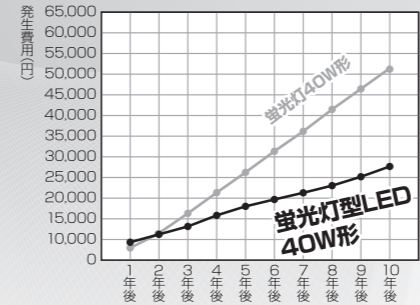

LED蛍光灯

高輝度LED蛍光灯

ファイアフライ

40W形

通常価格

¥15,000

Price Down!!

大幅 値下げ!

一般的な蛍光灯と 見比べて下さい!

ファイアフライで省エネ&エコ

総合ライフコスト(初回購入費用+電力料金+ランプ交換費用)

CO₂発生量(常夜灯、24時間運用で 1kwh=22円=0.55kg CO₂)

お問い合わせ

日本コストメンテナンス株式会社 〒102-0074 東京都千代田区九段南 4-8-2

☎0120-135-608 FAX.03-6279-3612 E-mail:info@ncm3.com
営業担当:大坪(おおつぼ)・矢野(やの)