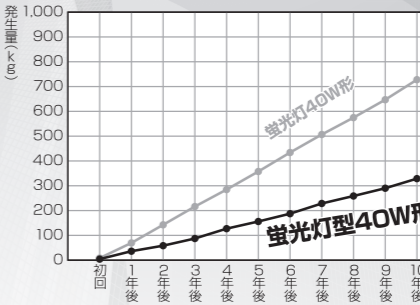

LED蛍光灯

高輝度LED蛍光灯

ファイアフライ

40W形

通常価格

¥15,000

Price Down!!

大幅 値下げ!

一般的な蛍光灯と 見比べて下さい!

ファイアフライで省エネ&エコ

総合ライフコスト(初回購入費用+電力料金+ランプ交換費用)

CO₂発生量(常夜灯、24時間運用で 1kwh=22円=0.55kg CO₂)

お問い合わせ

日本コストメンテナンス株式会社 〒102-0074 東京都千代田区九段南 4-8-2

☎0120-135-608 FAX.03-6279-3612 E-mail:info@ncm3.com
営業担当:大坪(おおつぼ)・矢野(やの)